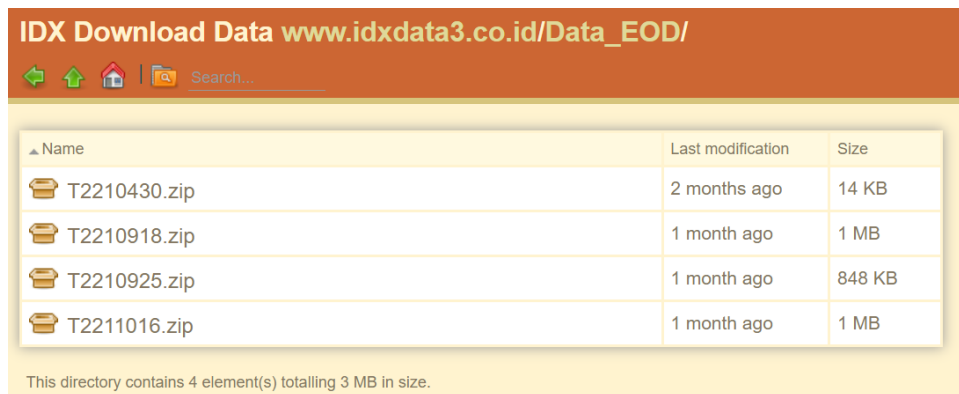

2. Masukkan User Name dan Password dengan ketentuan sebagai berikut:
  *Username: [**Kode AB dengan menggunakan huruf kecil**] → cth: AF = af
  *Password: [**keyword yang digunakan untuk membuka zip file DTB + !123**] → cth: xxxxxxxx!123
3. Jika sudah berhasil logged in, file Full Transaction Eod akan tampil dan dapat di download.